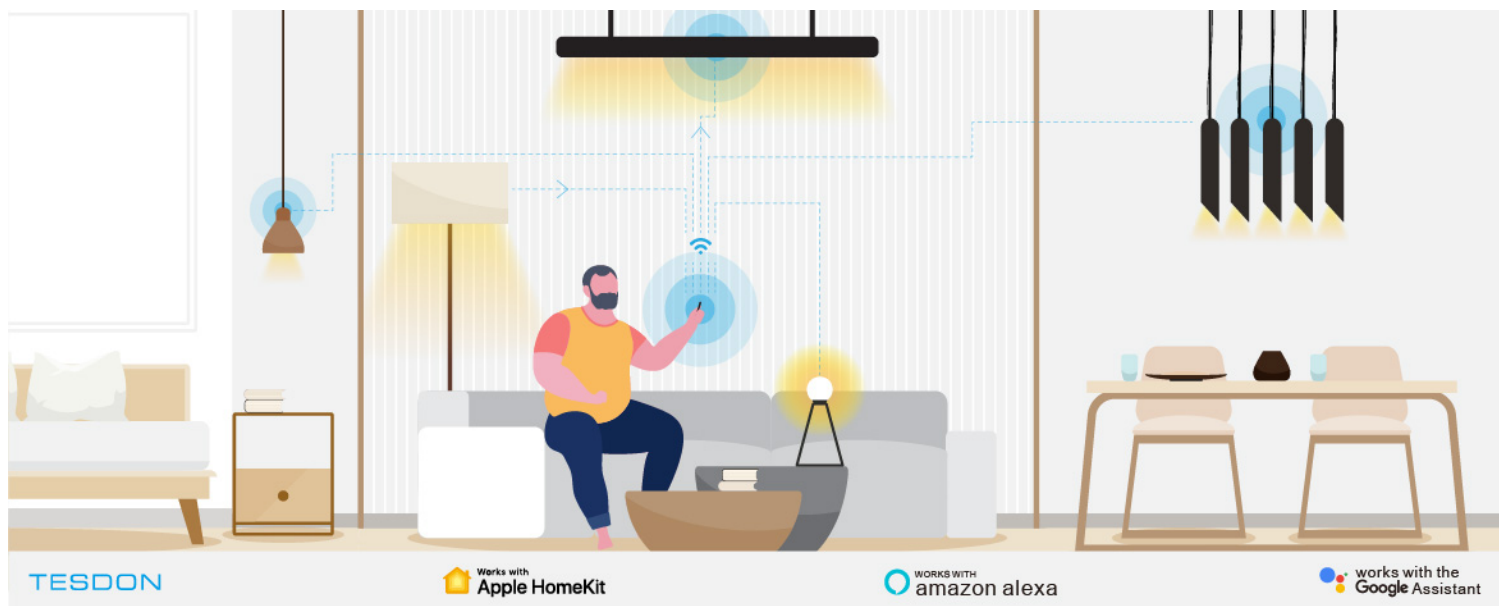

智能控制器

适配各类灯具 体验更多惊喜

TESDON智能控制器能自由连接吊灯、吸顶灯、浴灯、落地灯、台灯、壁灯等各类灯具，让您随心所欲一掌遥控家中灯具，打造自己的灯光王国。