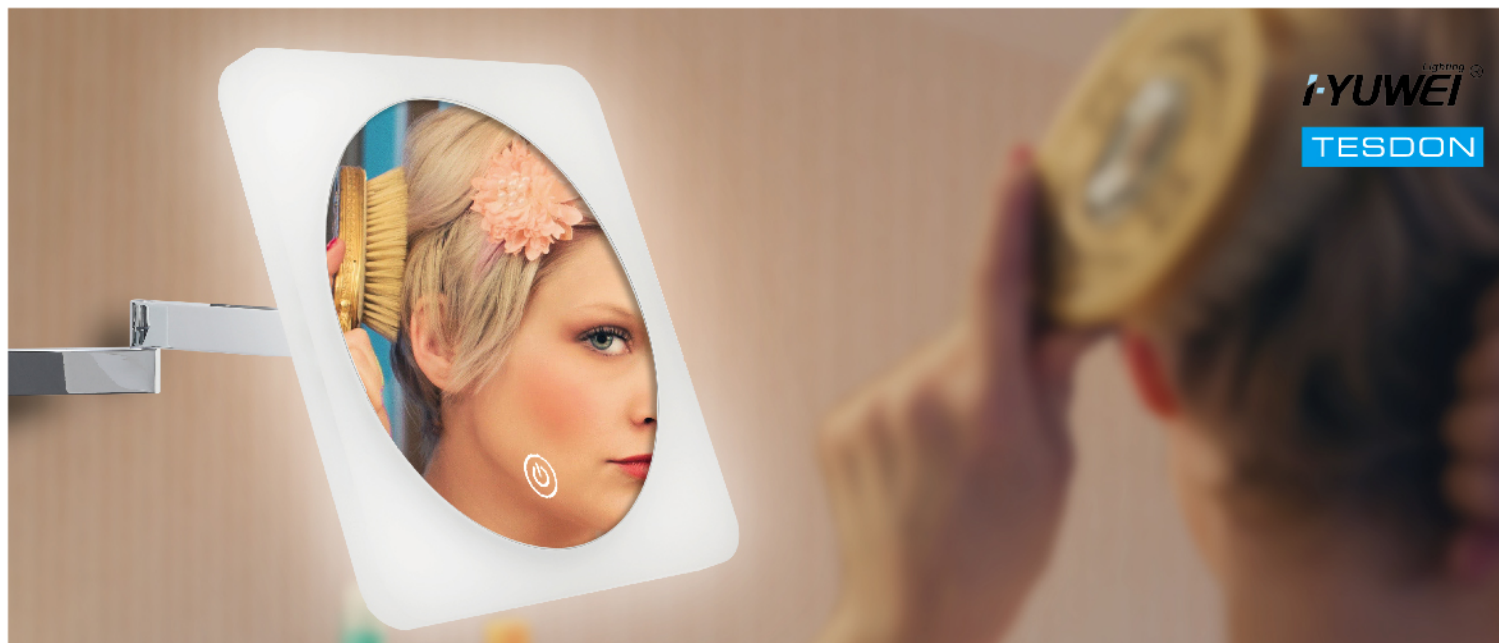

## 美妆镜灯

典型的镜子照明灯，可以根据你的喜好有不同的安装方式，可夹在镜子上或安装在柜子上。具备IP44。