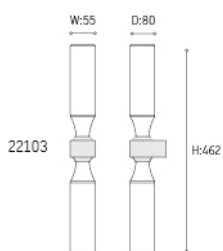

## 现代优雅壁灯

这个一款非常优雅大方的浴灯，时尚的设计结合白玉玻璃、白铬质感的支架带给它一种浑然天成的优雅气质，适合各种浴室环境。白玉玻璃使灯光的漫射效果好，灯光温和不刺眼。这款灯还可以同时使用单灯和双灯，具备耐腐蚀，抗氧化，IP44。

Chrome CE V A E