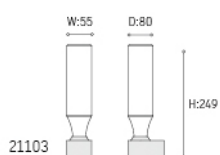

## 现代优雅壁灯

这个一款非常优雅大方的浴灯，时尚的设计结合白玉玻璃、白铬质感的支架带给它一种浑然天成的优雅气质，适合各种浴室环境。白玉玻璃使灯光的漫射效果好，灯光温和不刺眼。这款灯还可以同时使用单灯和双灯，具备耐腐蚀，抗氧化，IP44。

Chrome CE V A E